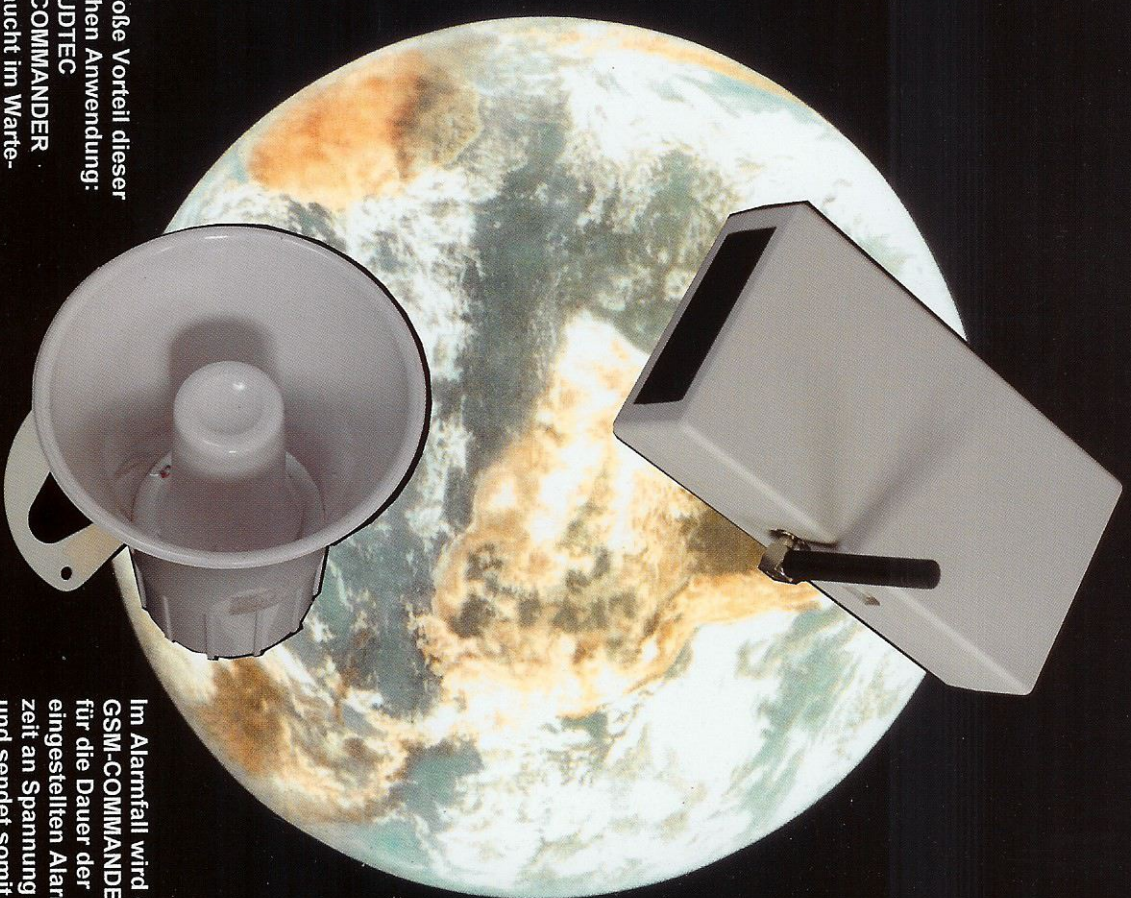

RUDDTEC® GSM-COMMANDER

Alarmmeldung weltweit auf Ihr Handy

Im Alarmfall wird der GSM-COMMANDER für die Dauer der eingestellten Alarmzeit an Spannung gelegt und sendet somit automatisch an Ihr Mobil-Telefon die SMS "STARTUP ALARM"

Fernsteuerung

Klick !!

scharf

unscharf

Handsender

Ihr Objekt ist sofort gesichert
Sofort betriebsbereit
Keine Installation

Das RUDDTEC Alarmsystem sichert sofort und ohne Installation Räumlichkeiten und ganze Gebäude bis 2000 qm gegen Einbrecher.

- Türen, Fenster, Wände, Dach und Fundamente sind gesichert.
- Das Gebäude wird praktisch zum Tresor.
- Menschen und Tiere können sich im Gebäude frei bewegen
- Fenster können für Frischluftzufuhr gekippt bleiben
- Vollautomatischer Betrieb, kein Fehlalarm.